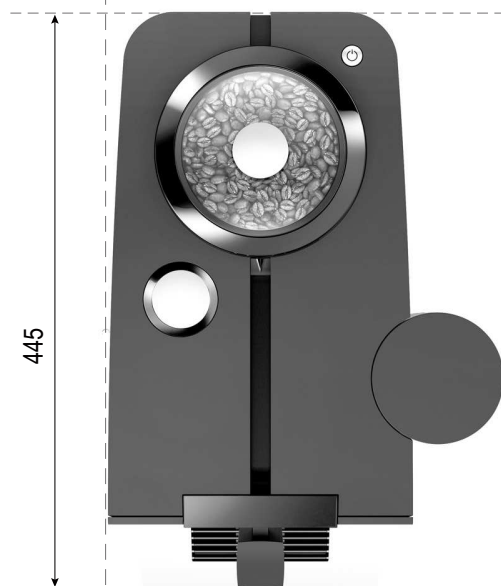

# ENA4-CAS 寸法図

## Contrasto

品名 全自動コーヒーマシン  
外寸 W271xD445xH323mm  
最大消費電力 1200W  
コンセント形状 100V 15~20A 接地つき  
(要単独ブレーカー 15~20A)

445

271

445

323

271