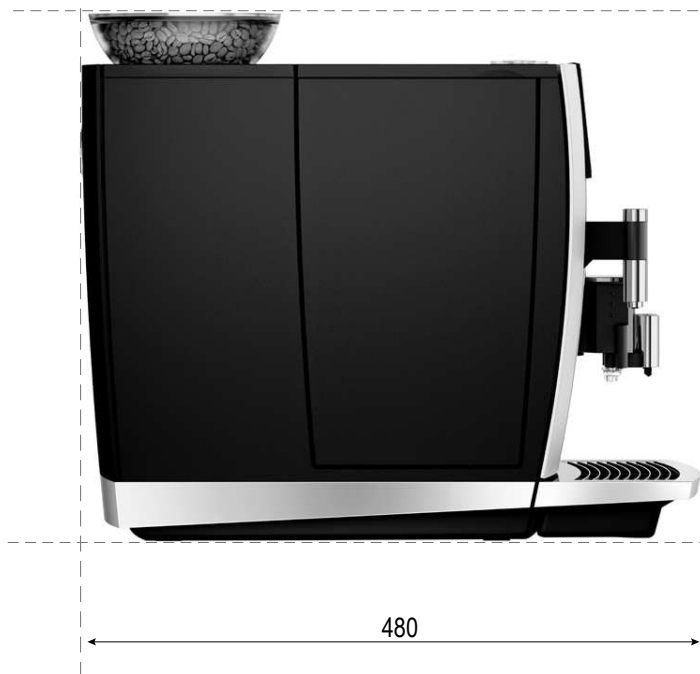

GIGA6-CAS 寸法図

Contrasto

品名 全自動コーヒーマシン
外寸 W320xD480xH415mm
最大消費電力 1450 W
コンセント形状 100V 15~20A 接地つき
(要単独ブレーカー 15~20A)

設置に必要なスペース

コーヒー豆補充作業のための空間
200mm以上