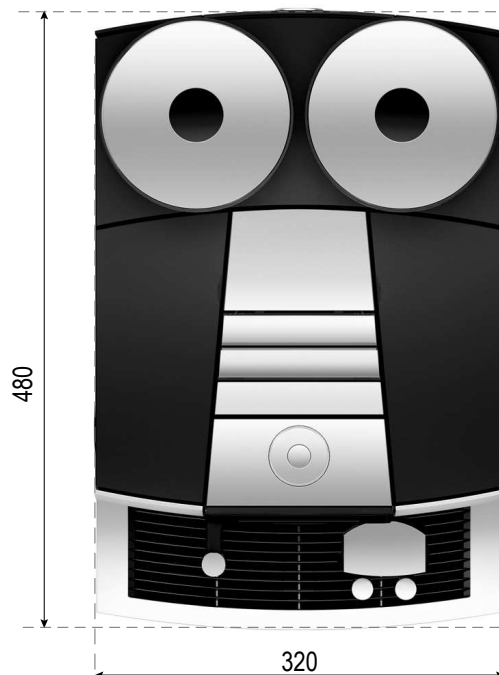

GIGA6-CAS 寸法図

Contrasto

品名 全自動コーヒーマシン
外寸 W320xD480xH415mm
最大消費電力 1450 W
コンセント形状 100V 15~20A 接地つき
(要単独ブレーカー 15~20A)

設置に必要なスペース

コーヒー豆補充作業のための空間
200mm以上